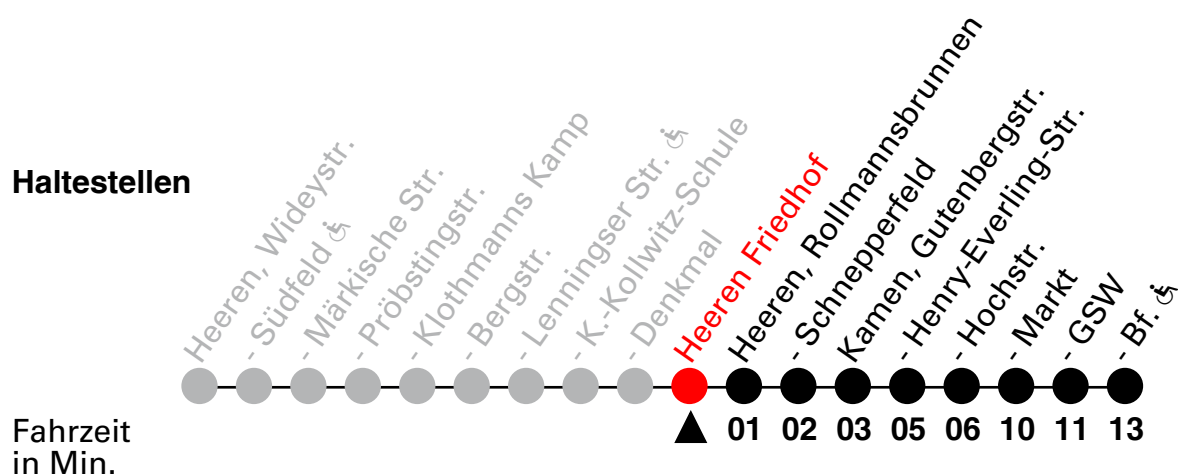

● Friedhof

C23 Richtung Kamen, Bahnhof

Uhr	Montag - Freitag		
5	18		
6	18	38	58
7	18 ^A	18 ^B	58
8	28	58	
9	28	58	
10	28	58	
11	28	58	
12	28	58	
13	28	58	
14	28	58	
15	28	58	
16	28	58	
17	28	58	
18	28	58	
19	28		
20	33		
21	03		
22	33		
23			

A=An schulfreien Tagen

B=An Schultagen

C=Weiter als C 24 in Richtung Kamen, Bahnhof und Methler.

D=Fährt bis Kamen, Markt

E=Nicht 24.12.

F=Fährt bis Kamen, Markt; weiter als C 24 in Richtung Kamen, Bahnhof und Methler.