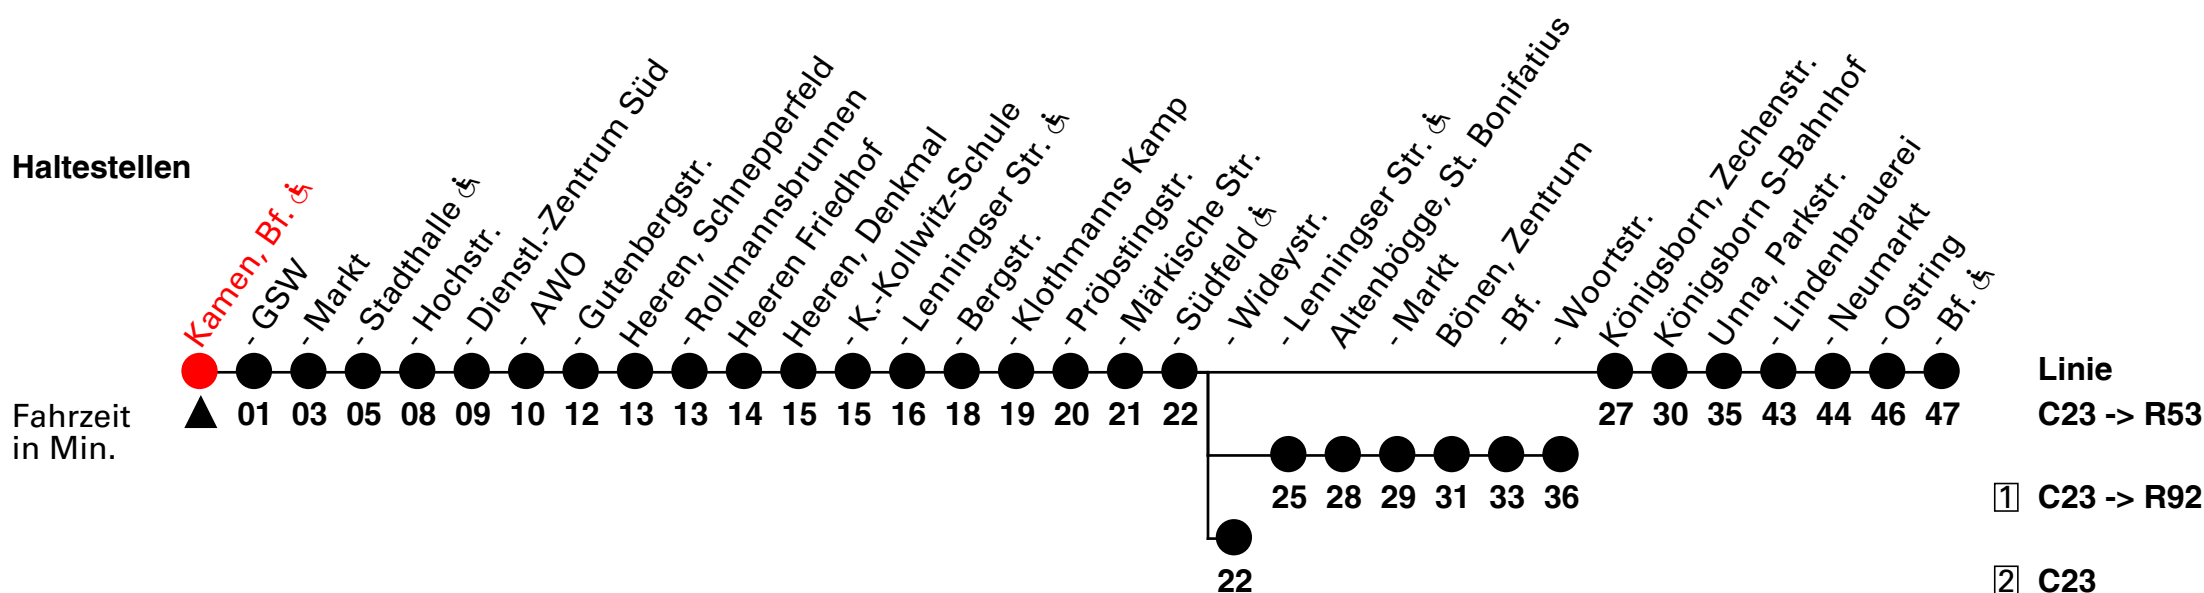

● Bf. A

C23 Richtung Heeren (-R53 Unna/ - R92 Bönen)

Es sind nicht alle Haltestellen dargestellt.

Uhr	Montag - Freitag	
5	26	
6	06	26
7	16 ¹	46
8	16 ¹	46
9	16 ¹	46
10	16 ¹	46
11	16 ¹	46
12	16 ¹	46
13	16 ¹	46
14	16 ¹	46
15	16 ¹	46
16	16 ¹	46
17	16 ¹	46
18	16 ¹	46 ²
19	20	
20	20	
21	20	
22		

Uhr	Samstag	
5		
6		
7	12	
8	12	
9	12	
10	12	
11	12	
12	12	
13	12	42 ^A
14	20	
15	20	
16	20	
17	20 ^B	
18	20 ^B	
19	20 ^B	
20	20 ^B	
21	20 ^B	
22	20 ^B	

Uhr	Sonn-/Feiertag	
5		
6		
7		
8		
9	20	
10		
11	20	
12		
13	20	
14	20	
15	20	
16	20	
17	20	
18	20	
19	20	
20	20	
21		
22		

A=Fährt bis Heeren, Südfeld

B=Nicht 24.12.

Am 24. und 31. Dezember Verkehr wie Samstag.

0 800 3 / 50 40 30

elektronische Auskunft (kostenlos)

0 180 3 / 50 40 30

personenbediente Auskunft

(9 ct/min Festnetz, Mobilfunk max. 42 ct/min)