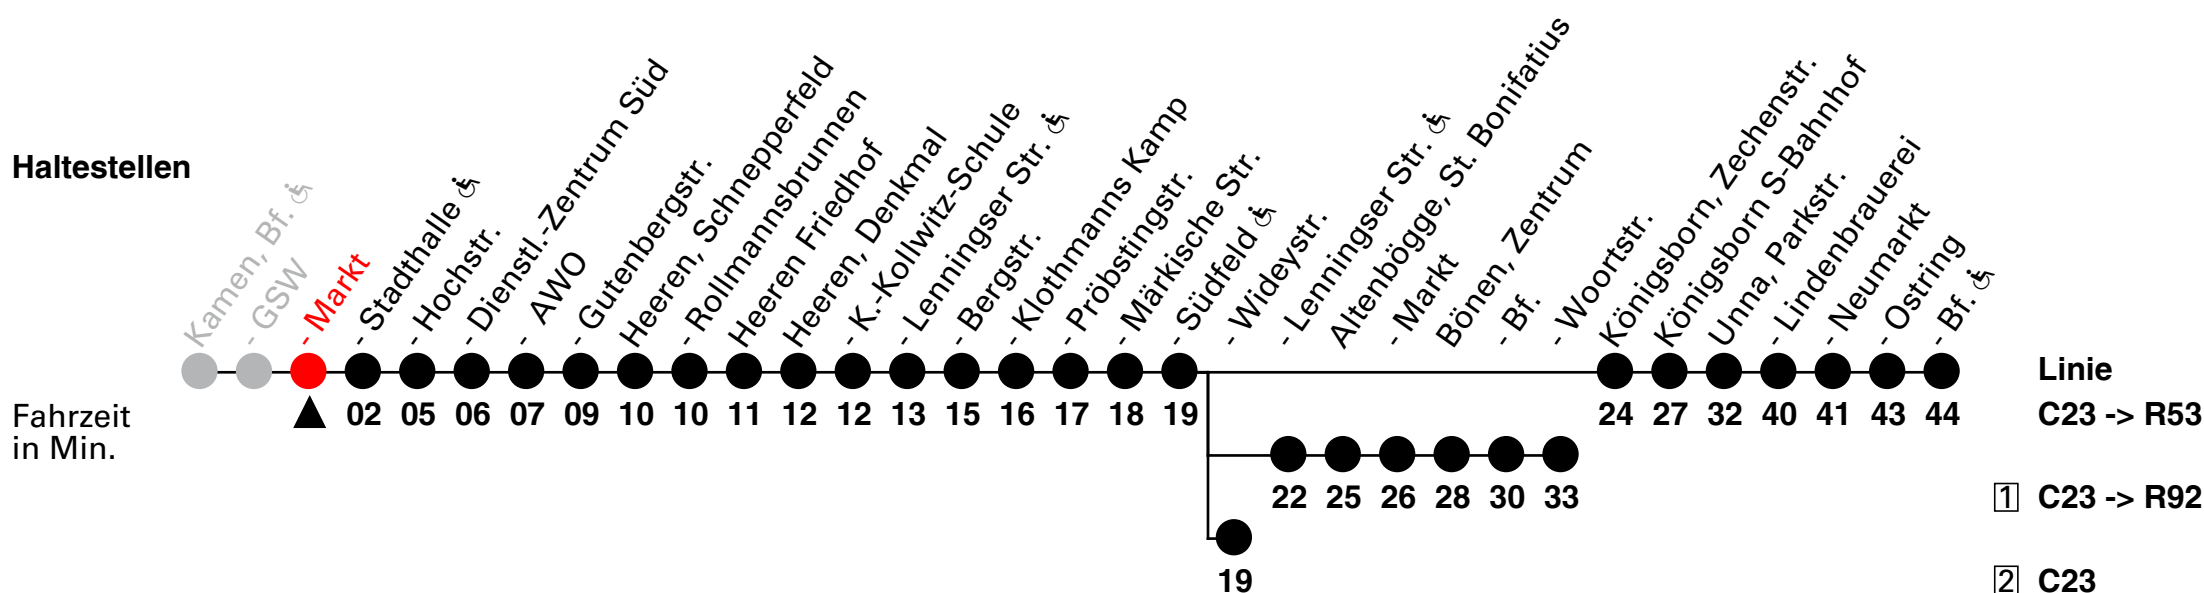

● Markt B

C23 Richtung Heeren (-R53 Unna/ - R92 Bönen)

Es sind nicht alle Haltestellen dargestellt.

Uhr	Montag - Freitag		
4	50		
5	10	30	
6	10	30	50
7	20 ^①	50	
8	20 ^①	50	
9	20 ^①	50	
10	20 ^①	50	
11	20 ^①	50	
12	20 ^①	50	
13	20 ^①	50	
14	20 ^①	50	
15	20 ^①	50	
16	20 ^①	50	
17	20 ^①	50	
18	20 ^①	50 ^②	
19	24		
20	24		
21	24		
22			

Uhr	Samstag	
4		
5		
6		
7	16	
8	16	
9	16	
10	16	
11	16	
12	16	
13	16	46 ^A
14	24	
15	24	
16	24	
17	24 ^B	
18	24 ^B	
19	24 ^B	
20	24 ^B	
21	24 ^B	
22	24 ^B	

Uhr	Sonn-/Feiertag	
4		
5		
6		
7		
8		
9	24	
10		
11	24	
12		
13	24	
14	24	
15	24	
16	24	
17	24	
18	24	
19	24	
20	24	
21		
22		

A=Fährt bis Heeren, Südfeld

B=Nicht 24.12.

Am 24. und 31. Dezember Verkehr wie Samstag.

0 800 3 / 50 40 30

elektronische Auskunft (kostenlos)

0 180 3 / 50 40 30

personenbediente Auskunft

(9 ct/min Festnetz, Mobilfunk max. 42 ct/min)